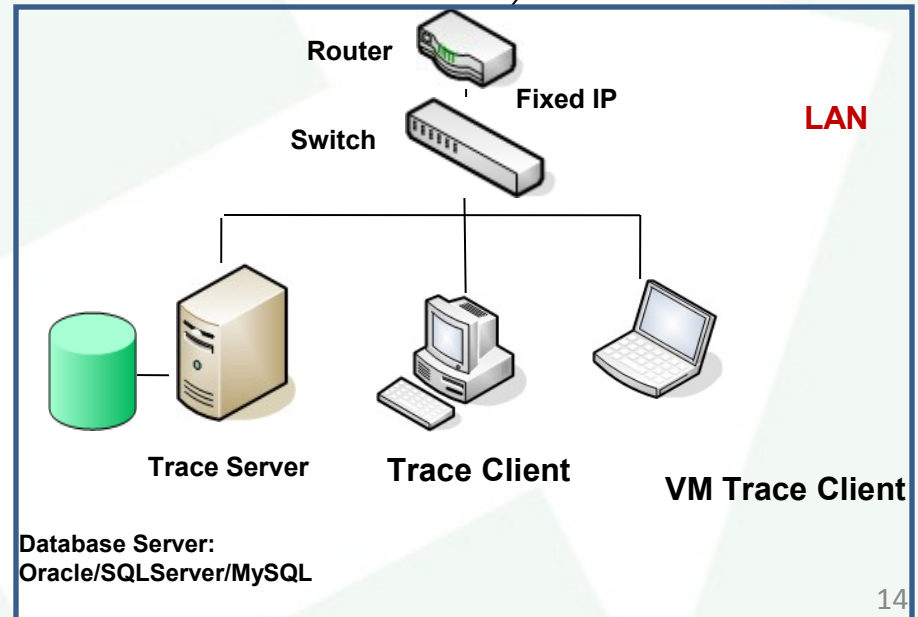

Kategori Komponen

trace

Hardware

Software

Trace Architecture

305 Alexandra Road #05-12
Vantage Automotiv
Singapore 159942

Cara Kerja

305 Alexandra Road #05-12
Vantage Automotive Centre,
Singapore 159942

Software

Base on Web
(Webtrace)

Client Server

305 Alexandra Road #05-12
Vantage Automotive Centre,
Singapore 159942

Webtrace – Online Tracking

Merupakan teknologi tracking berbasis web dengan men-sinergikan antara Mobile Communication (GSM network), dan GPS (Global Positioning System).