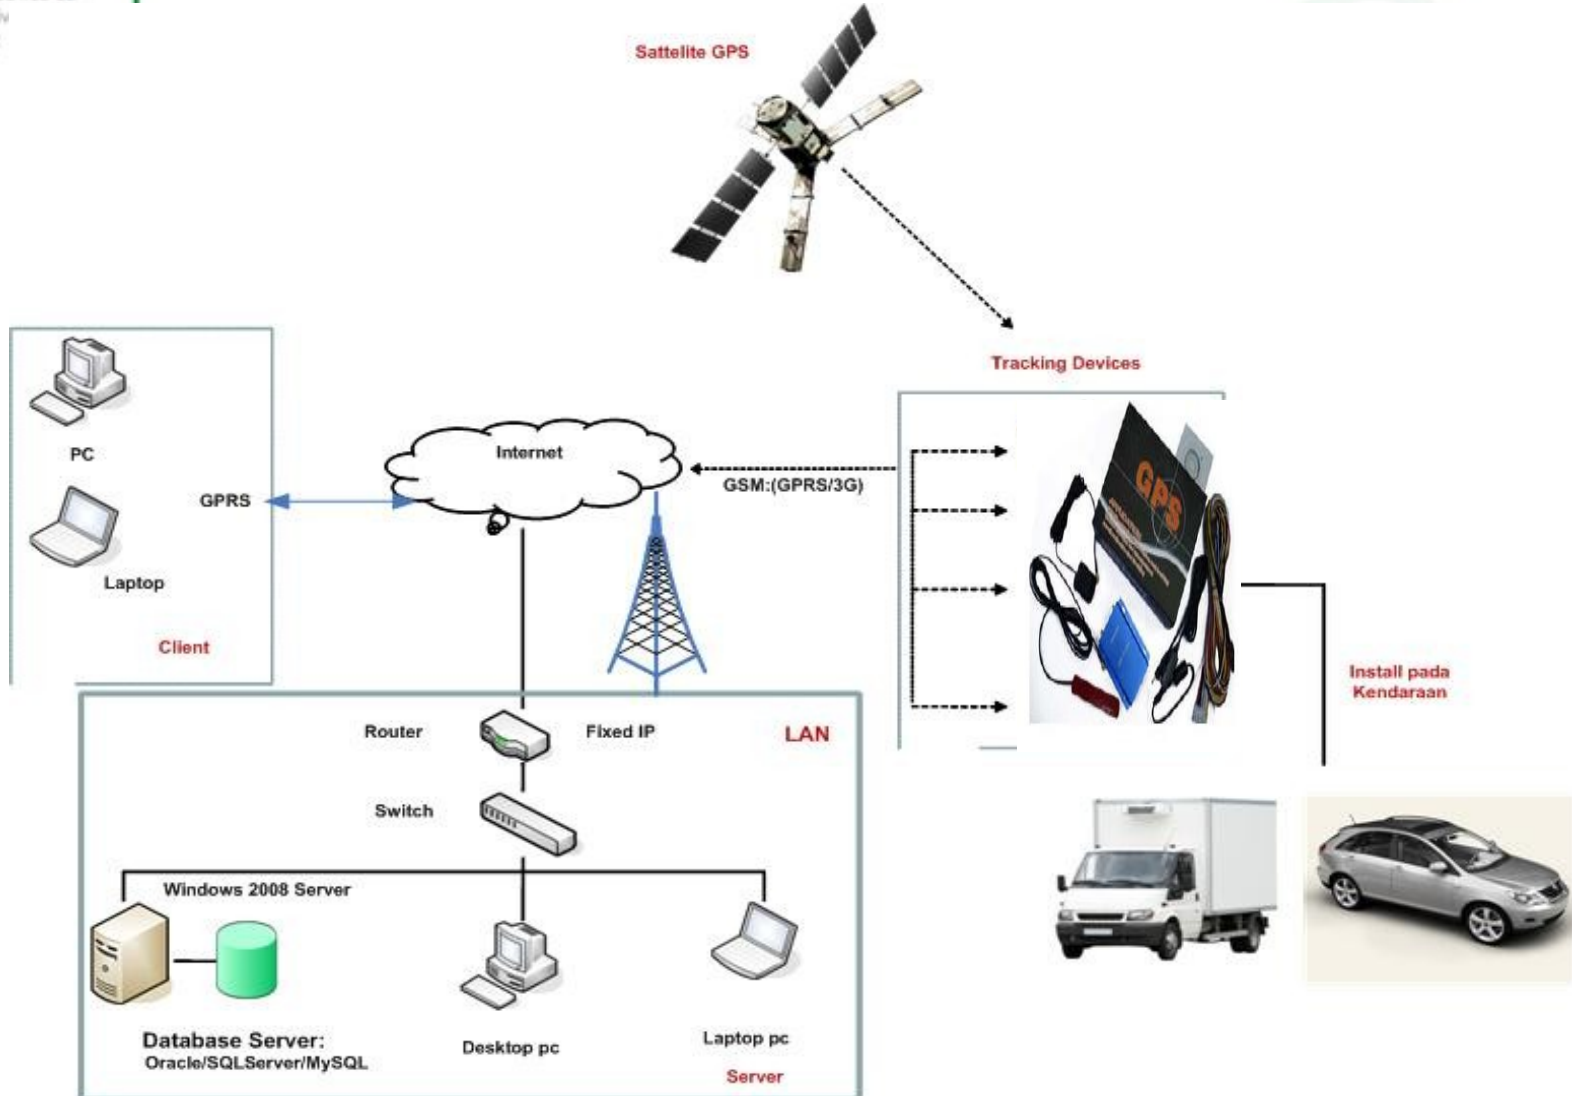

Kategori Komponen

trace

Hardware

Software

Trace Architecture

305 Alexandra Road #05-12
Vantage Automotiv
Singapore 159942

Cara Kerja

305 Alexandra Road #05-12
Vantage Automotive Centre,
Singapore 159942

Software

Base on Web
(Webtrace)

Client Server

305 Alexandra Road #05-12
Vantage Automotive Centre,
Singapore 159942

Webtrace – Online Tracking

Merupakan teknologi tracking berbasis web dengan men-sinergikan antara Mobile Communication (GSM network), dan GPS (Global Positioning System).