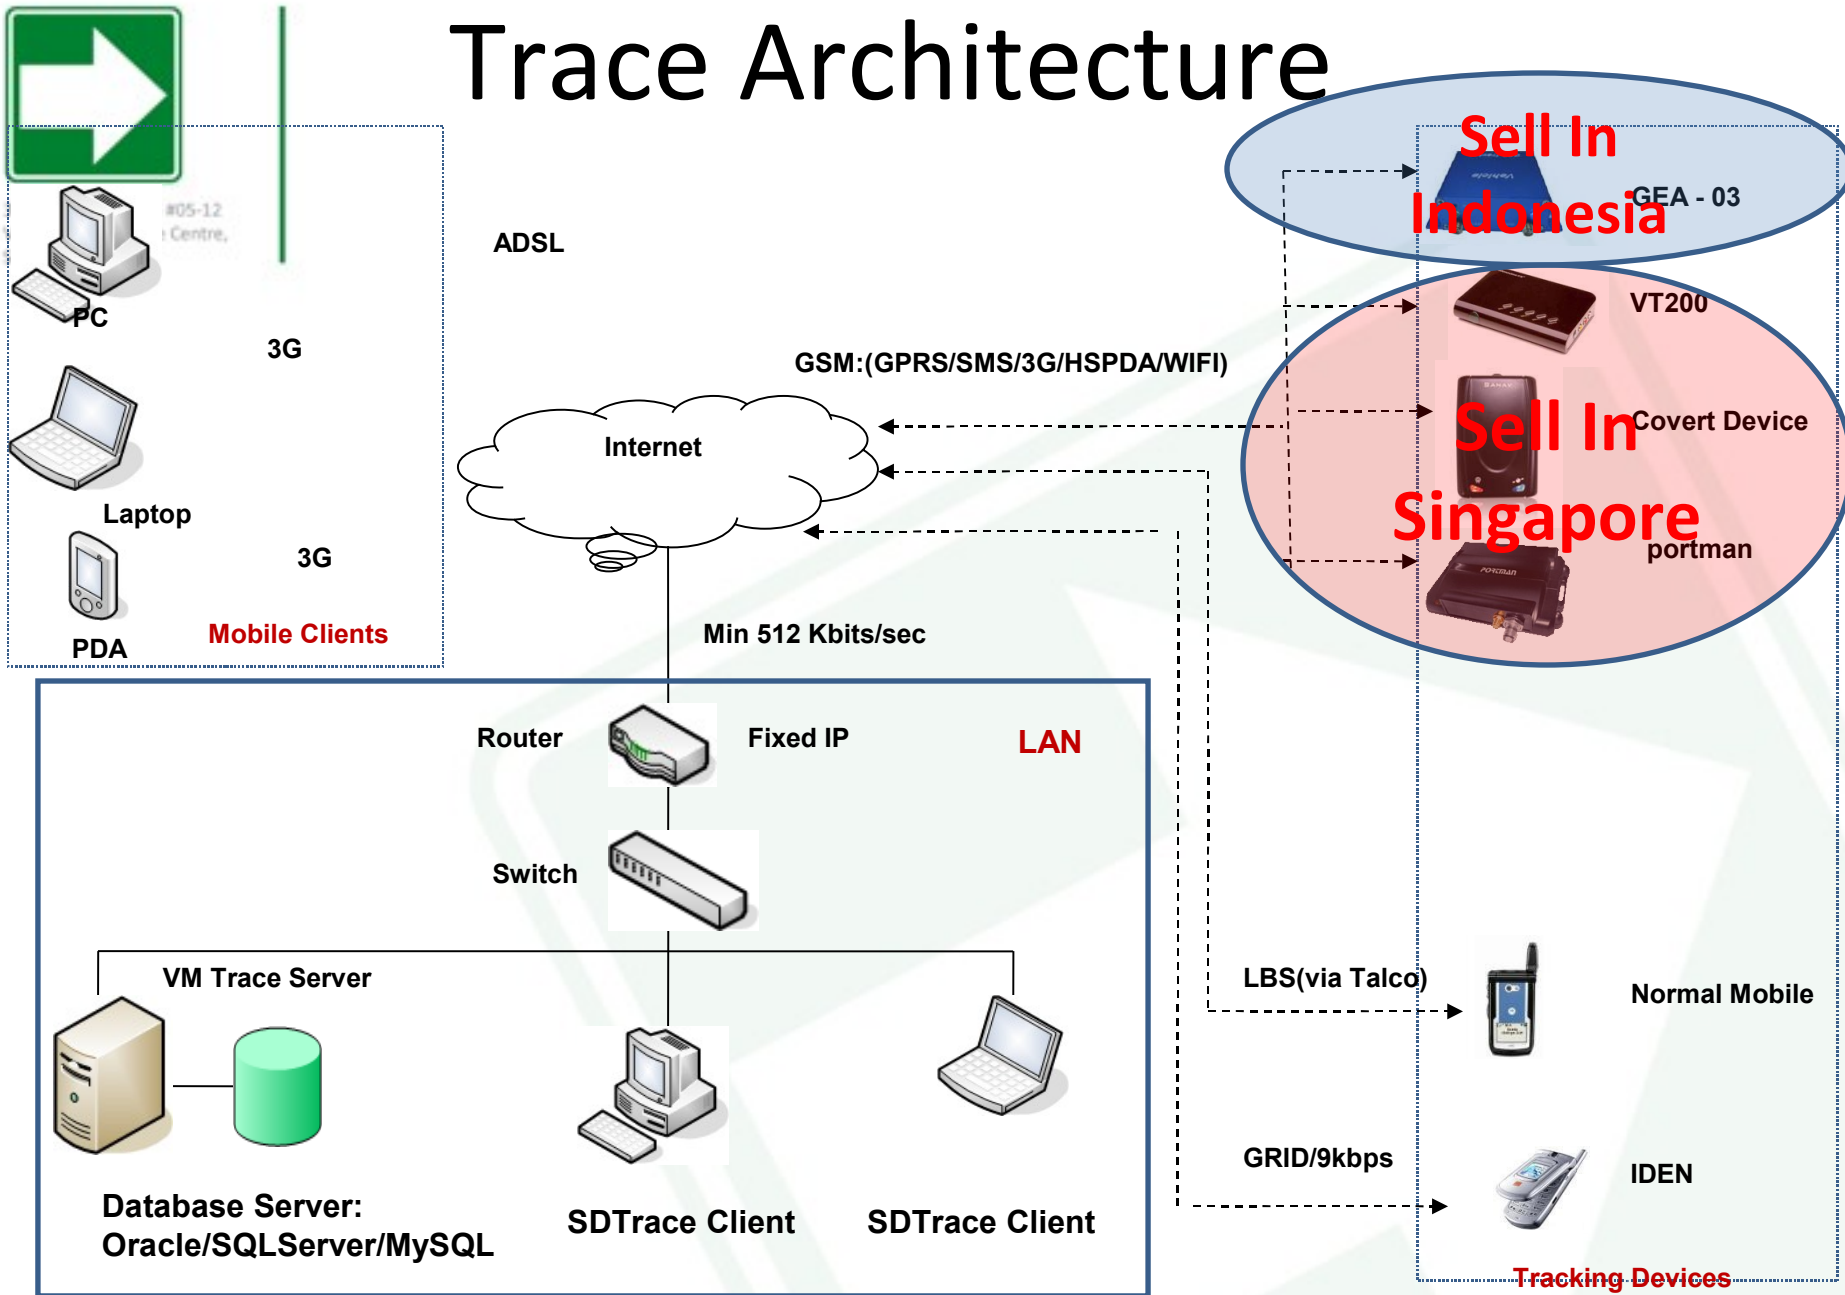

Kategori Komponen

trace

Hardware

Software

Trace Architecture

305 Alexandra Road #05-12
Vantage Automotiv
Singapore 159942

Cara Kerja

305 Alexandra Road #05-12
Vantage Automotive Centre,
Singapore 159942

Software

Base on Web
(Webtrace)

Client Server

305 Alexandra Road #05-12
Vantage Automotive Centre,
Singapore 159942

Webtrace – Online Tracking

Merupakan teknologi tracking berbasis web dengan men-sinergikan antara Mobile Communication (GSM network), dan GPS (Global Positioning System).