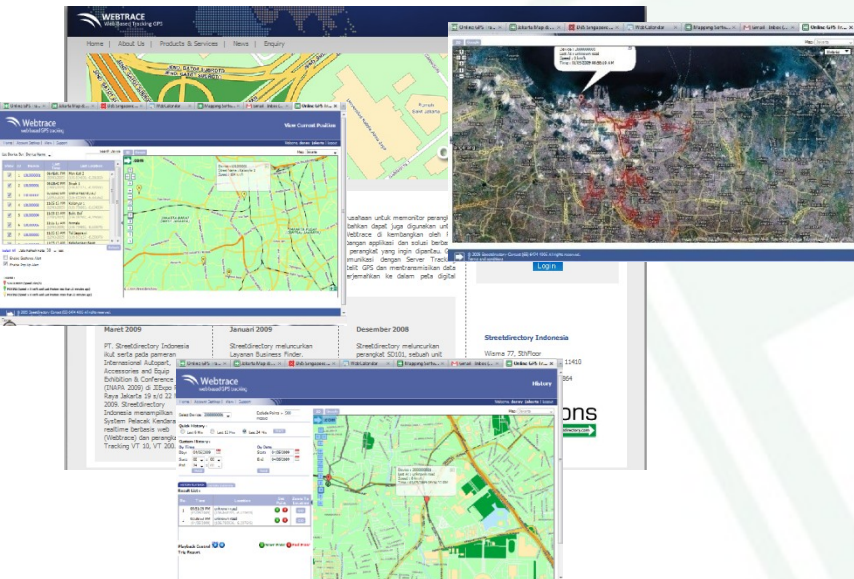

Kategori Komponen

trace

Hardware

Software

Trace Architecture

305 Alexandra Road #05-12
Vantage Automotiv
Singapore 159942

Cara Kerja

305 Alexandra Road #05-12
Vantage Automotive Centre,
Singapore 159942

Software

Base on Web
(Webtrace)

Client Server

305 Alexandra Road #05-12
Vantage Automotive Centre,
Singapore 159942

Webtrace – Online Tracking

Merupakan teknologi tracking berbasis web dengan men-sinergikan antara Mobile Communication (GSM network), dan GPS (Global Positioning System).