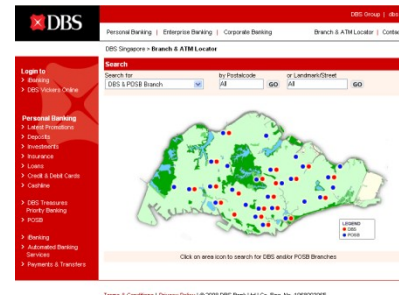

305 Alexandra Road #05-12
Vantage Automotive Centre,
Singapore 119942

Solution

space

Space : Market Analysis

Space :Logistics Planning

Space: Work Force Management

Space: Distribution

trace

Automated fleet management systems

GPS enabled Handsets

Covert GPS surveillance

weblocate

Retail locator

Location Maps

Maplite

Webtrace

Campus Maps

mobile

Directory Listings accessed via WAP phones

Maps and directories accessed via PDA

Wireless Navigation Via Standard mobile phones