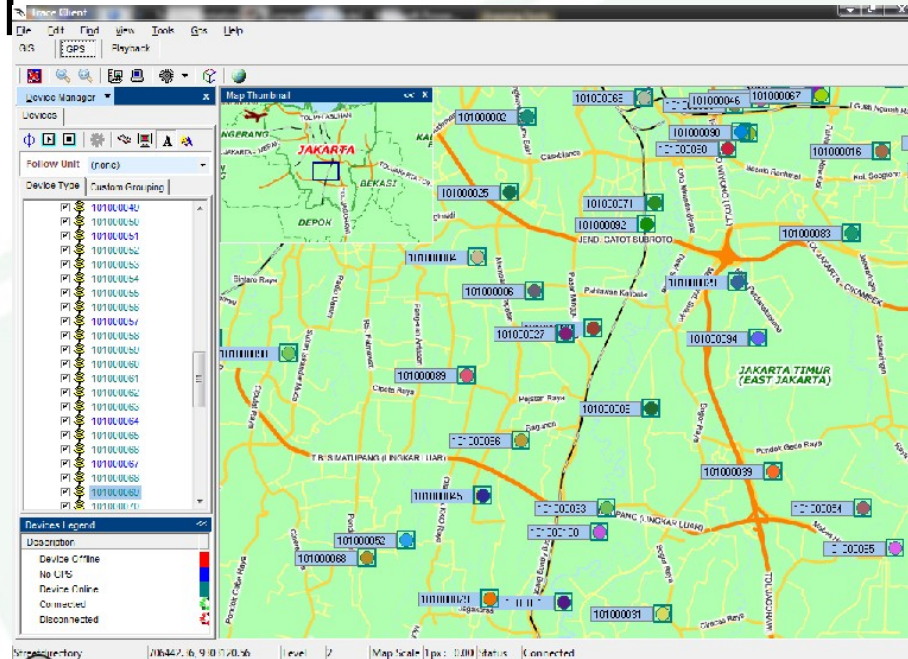

305 Alexandra Road #05-12
Vantage Automotive Centre,
Singapore 159942

SOLUSI

Pemanfaatan Teknologi Informasi

Fleet Management